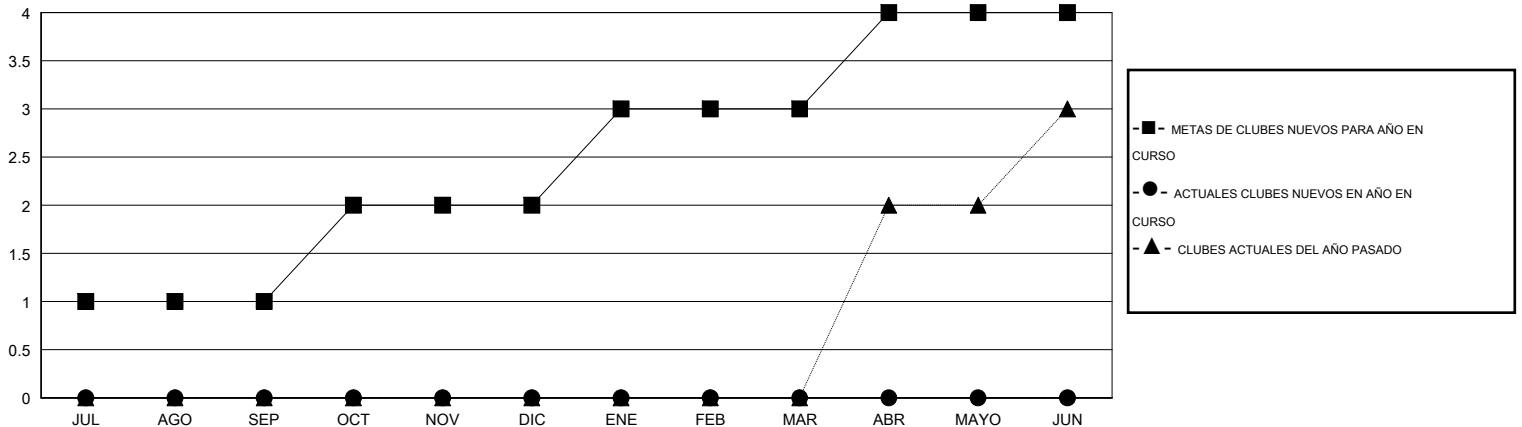

# MONTHLY MEMBERSHIP PROGRESS REPORT

District 116 B

Results as of: 9/30/2016

GMT: Ton Soeters

UBICACIÓN SPAIN

GMT DE AE 4

Clubes					socios				
RESULTADOS DE 2016-2017					RESULTADOS DE 2016-2017				
TRIMESTRE	META DE CLUBES NUEVOS	NUEVOS CLUBES	CLUBES DADOS DE BAJA	GANANCIA/PÉRDIDA NETA	TRIMESTRE	META DE SOCIOS NUEVOS	SOCIOS FUNDADORES Y SOCIOS AÑADIDOS	SOCIOS DADOS DE BAJA	GANANCIA/PÉRDIDA NETA
JUL/AGO/SEP	1	0	0	0	JUL/AGO/SEP	24	28	25	3
OCT/NOV/DIC	1	0	0	0	OCT/NOV/DIC	22	0	0	0
ENE/FEB/MAR	1	0	0	0	ENE/FEB/MAR	23	0	0	0
ABR/MAYO/JUN	1	0	0	0	ABR/MAYO/JUN	23	0	0	0

METAS Y CIFRA ACUMULATIVA DE CLUBES NUEVOS

METAS Y CIFRA ACUMULATIVA DE SOCIOS

CLUBES DADOS DE BAJA: 0	8 CLUBS OF 47 AÑADIERON 1 O MÁS SOCIOS NUEVOS	<b>DISTRIBUCIÓN POR SEXO</b>
		MASCULINO 571 (56.53%)
		FEMENINO 439 (43.47%)
<b>SOCIOS DADOS DE BAJA</b>	<a href="#">CLIC AQUÍ PARA DATOS DE SALUD DE CLUB</a>	SOCIOS EN UNIDAD FAMILIAR 172
FALLECIDOS 3		CABEZA DE FAMILIA 85
CLUB CANCELADO 0		NO ES CABEZA DE FAMILIA 87
OTRO 22		
<b>TOTAL 25</b>		