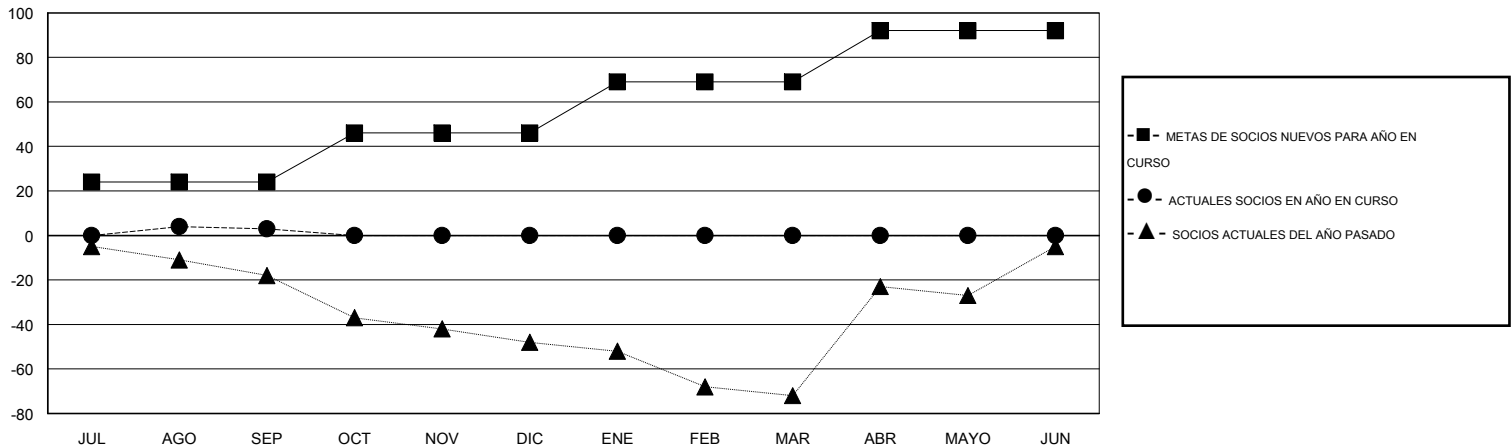

# MONTHLY MEMBERSHIP PROGRESS REPORT

District 116 B

Results as of: 9/30/2016

GMT: Ton Soeters

UBICACIÓN SPAIN

GMT DE AE 4

Clubes					socios				
RESULTADOS DE 2016-2017					RESULTADOS DE 2016-2017				
TRIMESTRE	META DE CLUBES NUEVOS	NUEVOS CLUBES	CLUBES DADOS DE BAJA	GANANCIA/PÉRDIDA NETA	TRIMESTRE	META DE SOCIOS NUEVOS	SOCIOS FUNDADORES Y SOCIOS AÑADIDOS	SOCIOS DADOS DE BAJA	GANANCIA/PÉRDIDA NETA
JUL/AGO/SEP	1	0	0	0	JUL/AGO/SEP	24	28	25	3
OCT/NOV/DIC	1	0	0	0	OCT/NOV/DIC	22	0	0	0
ENE/FEB/MAR	1	0	0	0	ENE/FEB/MAR	23	0	0	0
ABR/MAYO/JUN	1	0	0	0	ABR/MAYO/JUN	23	0	0	0

METAS Y CIFRA ACUMULATIVA DE CLUBES NUEVOS

METAS Y CIFRA ACUMULATIVA DE SOCIOS

CLUBES DADOS DE BAJA: 0	8 CLUBS OF 47 AÑADIERON 1 O MÁS SOCIOS NUEVOS	<b>DISTRIBUCIÓN POR SEXO</b>
		MASCULINO 571 (56.53%)
		FEMENINO 439 (43.47%)
<b>SOCIOS DADOS DE BAJA</b>	<a href="#">CLIC AQUÍ PARA DATOS DE SALUD DE CLUB</a>	SOCIOS EN UNIDAD FAMILIAR 172
FALLECIDOS 3		CABEZA DE FAMILIA 85
CLUB CANCELADO 0		NO ES CABEZA DE FAMILIA 87
OTRO 22		
<b>TOTAL 25</b>		